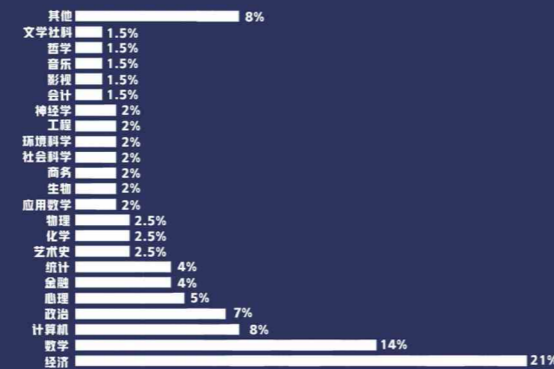

- ESC校友数据 -

ESC校友在美就读区域分布

ESC的校友专业选择?

ESC的校友毕业都在做什么?

ESC的校友在哪里工作?

- ESC学生分布 -

-北京地区-

北京市第二中学